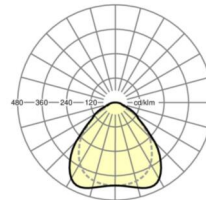

параметры

номер заказа	60154034150+60150005100
номер таможенного тарифа	94051190
Знак прохождения контроля	IP 20, класс защиты II, для рабочих мест за дисплеем 65°<3000, F, Indoor, CE
Государственные программы поддержки	BEG - государственные субсидии для энергосберегающих зданий (действительна только для Германии)

электротехника

Балласт	Электронный драйвер (1 штука)
Мощность системы	29W
сетевое напряжение	230V/50Hz

Оптика

Оснастка	LED, цветопередача/оттенок света CRI ≥ 80 / 4000K
Номинальный световой поток	4115lm
Срок службы LED	50000h L80/B10
светоотдача светильников	140lm/W
UGR поп./вдоль	18.5 / 18.1

Механика

цвет корпуса	белый стандартный для электротехники RAL 9016
размеры (LxWxH/DxH)	627mm x 627mm x 47mm
Глубина	47mm
вес (нетто)	6.49kg
Вид монтажа	Потолочная одиночная установка

размеры

L	627 mm	Длина
W	627 mm	Ширина
H	47 mm	Высота
T	47 mm	Глубина
KL	144 mm	Длина головки светильника или коробки балласта
KW	42 mm	Ширина головки светильника или коробки балласта
KH	29 mm	Высота головки светильника или коробки балласта

DEEP-LINK

<https://www.regiolum.de/ru/article/60154034150+60150005100>